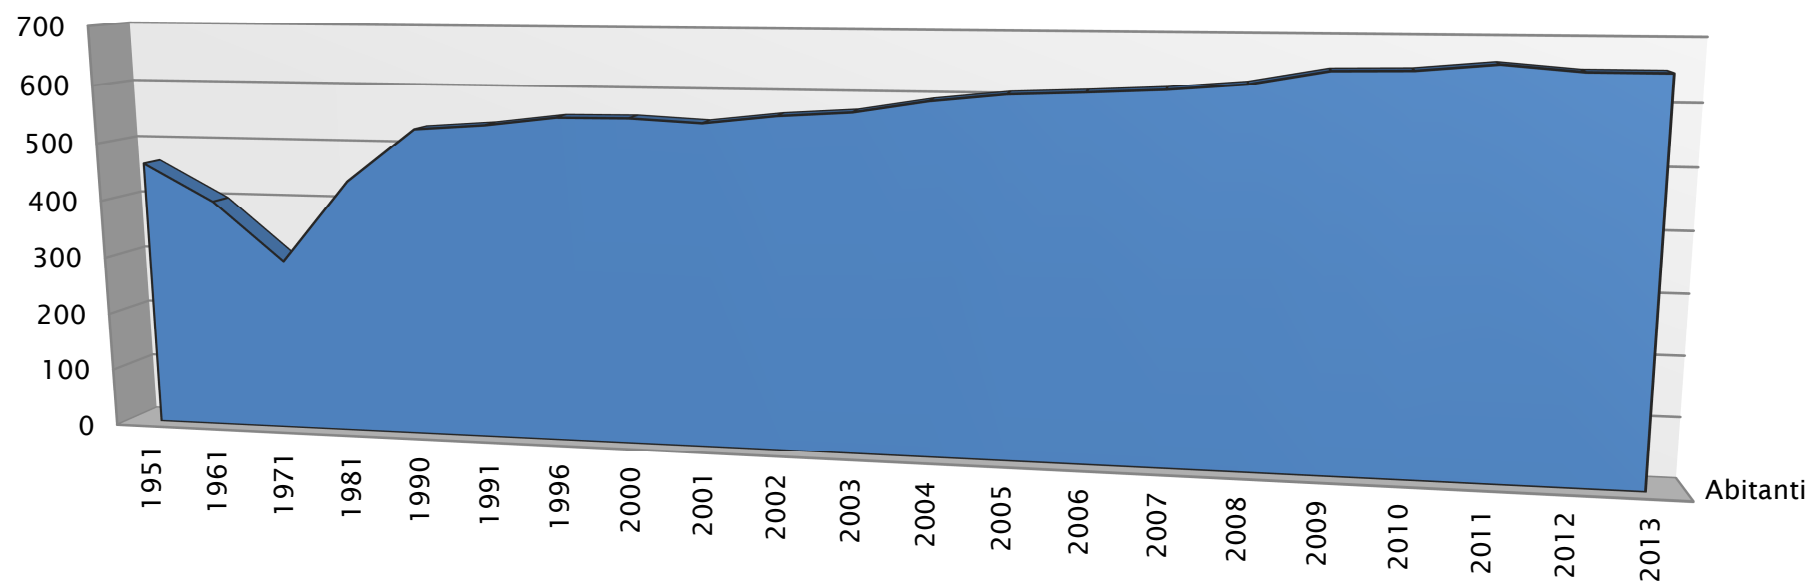

## Dati Statistici

Analisi dei dati relativi ai censimenti degli anni  
1971 - 1981 - 1991 - 2001 - 2011 - 2012 - 2013

progettista: Arch. Marco Bergero

Studio Tecnico Arch. Marco Bergero

Via dei Portici 18/1 - 17014 CAIRO MONTENOTTE (SV)  
Tel. e Fax 019.50.15.04 - e-mail arch.marcobergero@gmail.com - P.I. 01723650097

## Popolazione residente - variazione 1951-2013

	1951	1961	1971	1981	1990	1991	1996	2000	2001	2002	2003	2004	2005	2006	2007	2008	2009	2010	2011	2012	2013
■ Abitanti	462	398	297	439	531	540	555	556	550	564	572	592	605	610	616	626	648	650	661	651	651