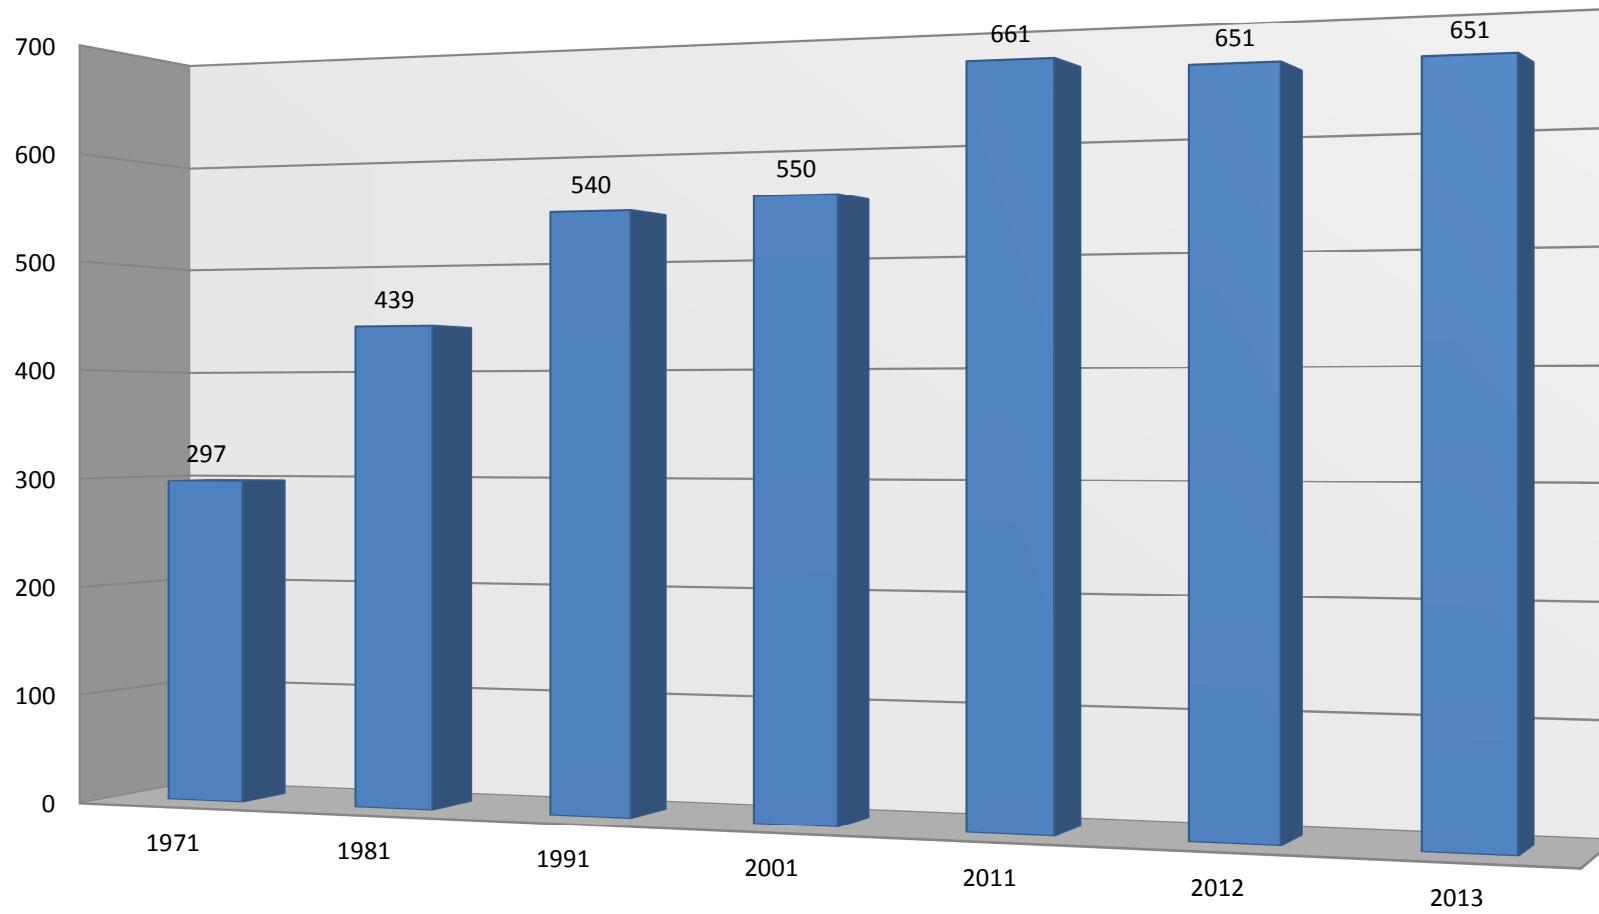

## Dati Statistici

Analisi dei dati relativi ai censimenti degli anni  
1971 - 1981 - 1991 - 2001 - 2011 - 2012 - 2013

progettista: Arch. Marco Bergero

Studio Tecnico Arch. Marco Bergero

Via dei Portici 18/1 - 17014 CAIRO MONTENOTTE (SV)  
Tel. e Fax 019.50.15.04 - e-mail arch.marcobergero@gmail.com - P.I. 01723650097

## Popolazione residente - variazione 1951-2013

	1951	1961	1971	1981	1990	1991	1996	2000	2001	2002	2003	2004	2005	2006	2007	2008	2009	2010	2011	2012	2013
■ Abitanti	462	398	297	439	531	540	555	556	550	564	572	592	605	610	616	626	648	650	661	651	651

## Popolazione residente

	1971	1981	1991	2001	2011	2012	2013
■ Popolazione residente	297	439	540	550	661	651	651